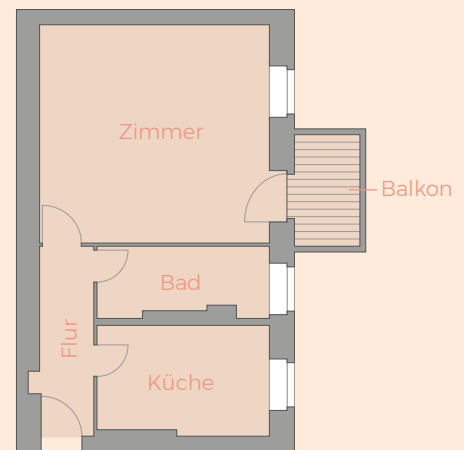

ZWEI
HUNDERTZWEI
UNDVIERZIG

TREPTOW-KÖPENICK

1.OG

WOHNUNG 10

Köpenicker Landstraße 242

SF 1. OG

Wohnfläche: ca. 49,86 m²*

Zimmer: 1

WOHNFLÄCHE CA. M²*

Zimmer 26,73 m²

Küche 9,44 m²

Flur 5,83 m²

Bad 5,80 m²

Balkon 2,06 m²

GESAMT 49,86 M²

*Balkone, Loggien und Terrassen werden zu 50 % in die Wohnfläche eingerechnet (nach WoFIV).