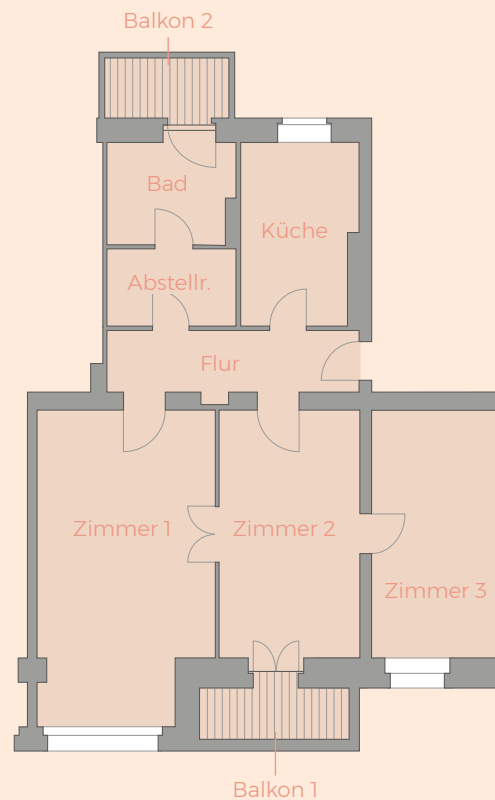

ZWEI  
HUNDERTZWEI  
UNDVIERZIG

TREPTOW-KÖPENICK

1.OG

WOHNUNG 07

Köpenicker Landstraße 240

VH 1. OG links

Wohnfläche: ca. 94,54 m<sup>2</sup>\*

Zimmer: 3

WOHNFLÄCHE CA. M<sup>2</sup>\*

Zimmer 1 26,76 m<sup>2</sup>

Zimmer 2 17,36 m<sup>2</sup>

Zimmer 3 16,74 m<sup>2</sup>

Küche 10,31 m<sup>2</sup>

Flur 7,74 m<sup>2</sup>

Bad 6,47 m<sup>2</sup>

Abstellraum 4,96 m<sup>2</sup>

Balkon 1 1,95 m<sup>2</sup>

Balkon 2 2,25 m<sup>2</sup>

**GESAMT 94,54 M<sup>2</sup>**

\*Balkone, Loggien und Terrassen werden zu 50 % in die Wohnfläche eingerechnet (nach WoFIV).